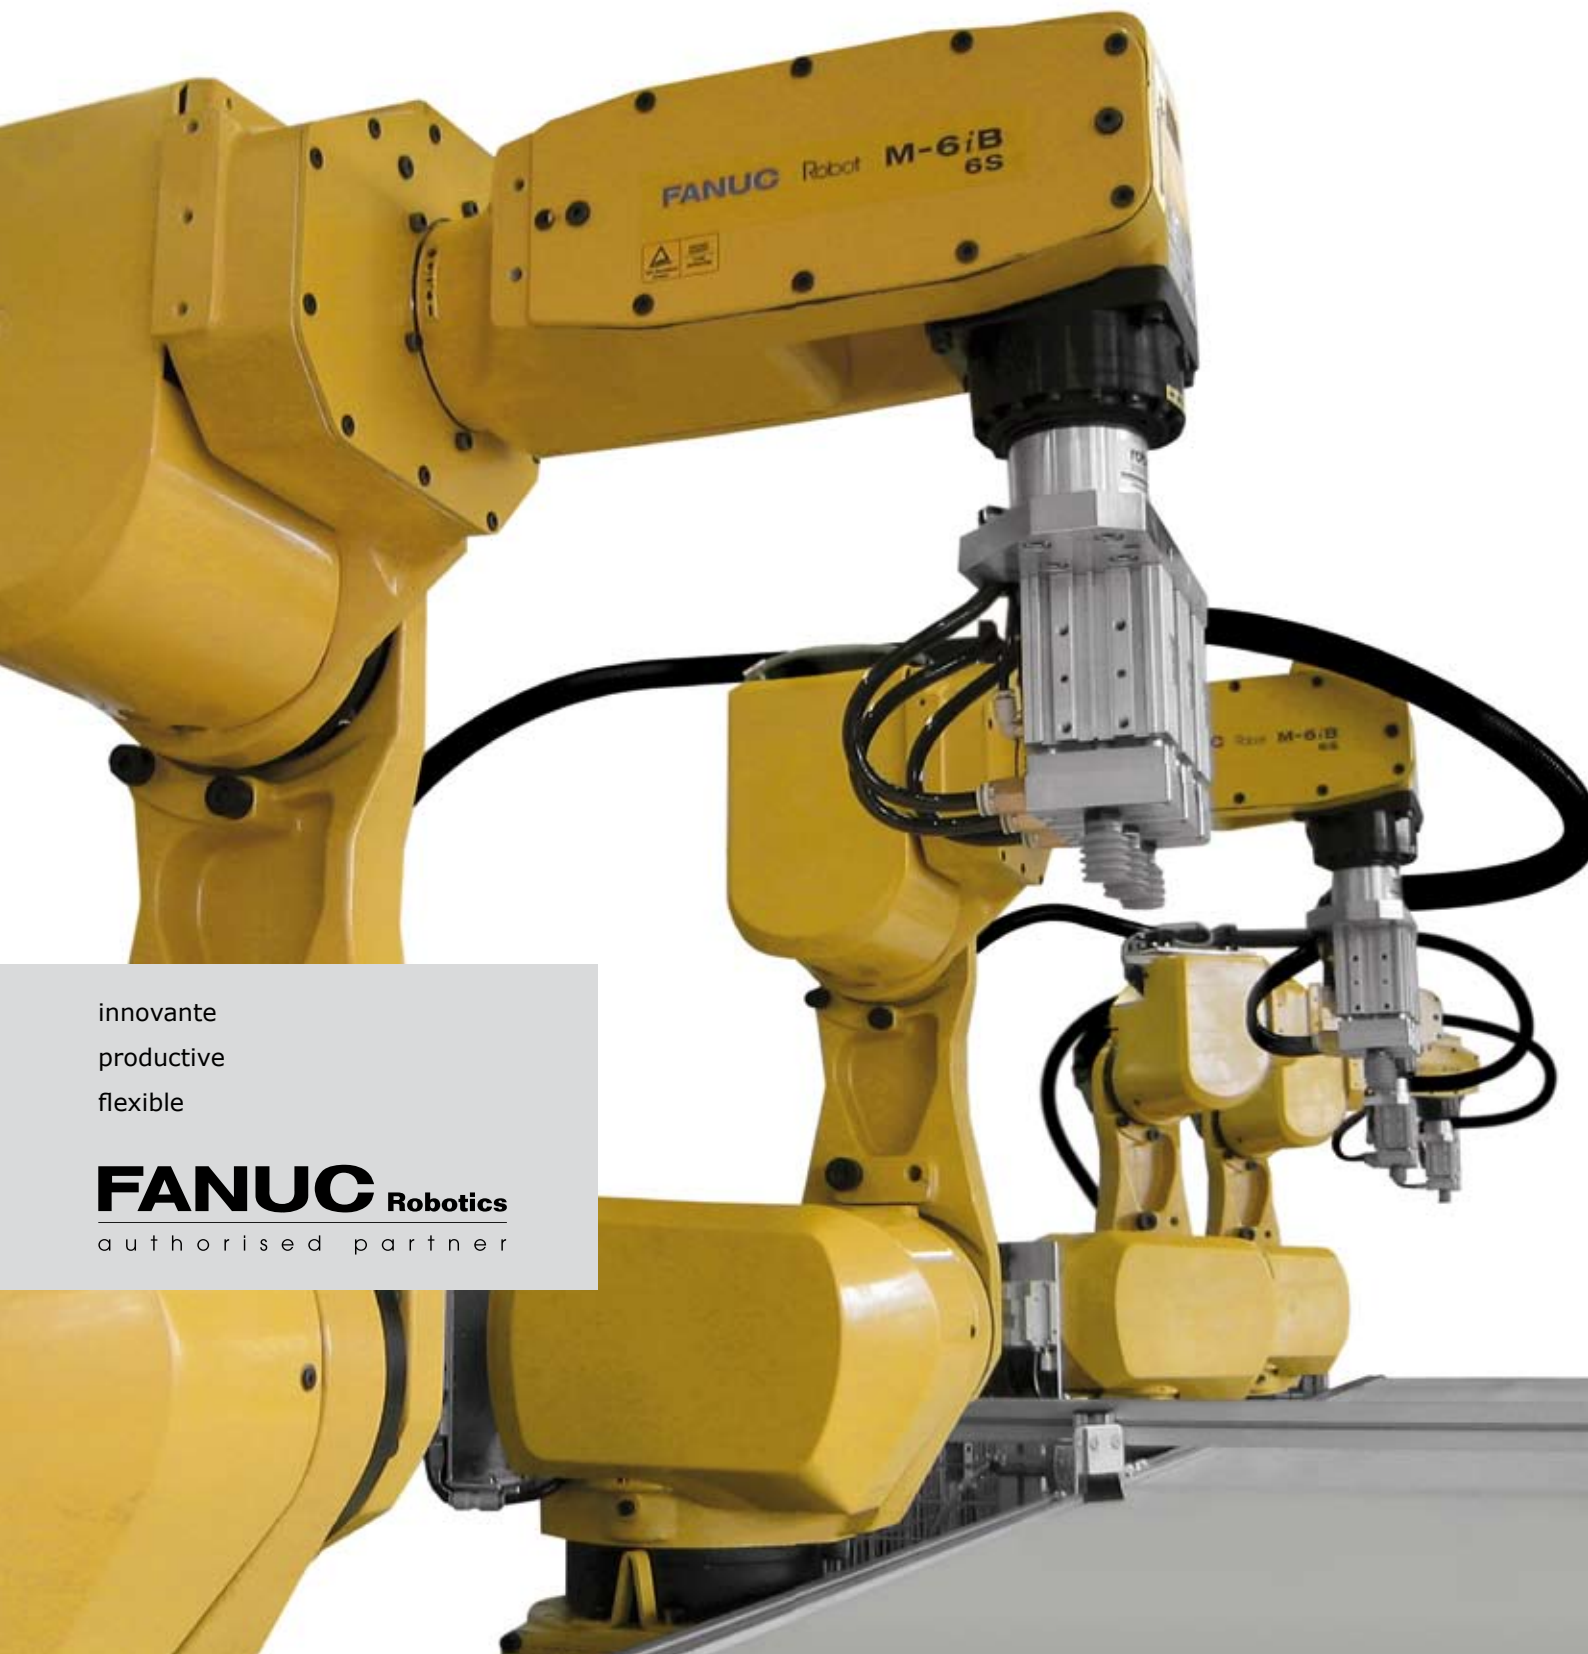

robotec

s o l u t i o n s a g

innovante
productive
flexible

FANUC Robotics
authorised partner

Histoire

- 1983 Fondation de Robotec
- 1997 Partenariat avec Fanuc Robotics système intégrateur pour CH, D, A, DK spécialisé pour l'intégration robotique
- 2002 Expansion du partenariat avec Fanuc Robotics, responsable pour le marché européen
- 2003 Déplacement du siège social à CH-Seon, redoublement de la superficie de production
- 2005 Partenaire certifié mondial Fanuc Robotics, centre de formation Fanuc Robotics
- 2006 Centre de service et pièces de rechange pour Fanuc Robotics
- 2008 Certification ISO 9001:2000

Partenariat

Partenaire autorisé de Fanuc Robotics
www.fanucrobotics.de

FANUC Robotics
a u t h o r i s e d p a r t n e r

Références

Veuillez svp visiter notre site d'internet
www.robotec-ag.com

Produits

- Robots industriels de 4, 5 ou 6 axes
- Systèmes de préhension
- Axes linéaires
- Axes externes
- Systèmes de palettes porte pièces
- Systèmes d'aménagement, convoyeur
- Systèmes de positionnements (plateaux tournants)
- Enceinte de protection, mécanique ou cellule photoélectrique
- Systèmes de reconnaissance vision
- Gestion de cellules API (automate programmable industriel)