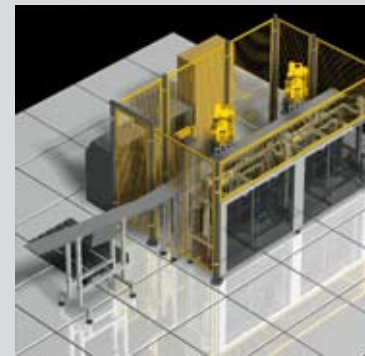

Partenariat

Partenaire autorisé de Fanuc Robotics
www.fanucrobotics.de

FANUC Robotics
a u t h o r i s e d p a r t n e r

Références

Veuillez svp visiter notre site d'internet
www.robotec-ag.com

Produits

- Robots industriels de 4, 5 ou 6 axes
- Systèmes de préhension
- Axes linéaires
- Axes externes
- Systèmes de palettes porte pièces
- Systèmes d'aménagement, convoyeur
- Systèmes de positionnements (plateaux tournants)
- Enceinte de protection, mécanique ou cellule photoélectrique
- Systèmes de reconnaissance vision
- Gestion de cellules API (automate programmable industriel)

Installations

Installations robotisées complètes ou partielles pour la fabrication de produits mécanique

Solutions d'automation individuelles pour des processus de fabrication de tous les genres

- Chargement de machines
- Montage
- Ebavurage/polissage
- Palettisation/conditionnement
- Contrôles qualité
- Application procès